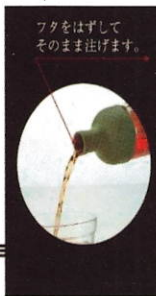

ワインボトル型の水出し茶ボトル

ワインのように食事の時に水出し茶を愉しんでいただきたいという思いからできた、ワインボトル型のフィルターインボトル。注口部分にフィルターがセットされているのでそのまま注げます。

フタをはずしてそのまま注げます。

How to use

フィルターインボトルの使い方のご紹介

- 1 ボトルに茶葉と水を入れます。
- 2 水を一番上の目盛りまで入れます。
- 3 注口に茶フィルターをセットした状態でボトルに嵌めます。
- 4 注口に栓をして冷蔵庫で3時間～6時間抽出させます。
- 5 注口は栓を外し、グラスに注ぎ入れます。

750ml 耐熱ガラス製

注ぎ口の色
赤・オリーブグリーン
ピンク(ボトル柄:桜)
ライトグリーン
(ボトル柄:茶花)

各色 2,200円

フィルターインボトル 750ml

茶葉をそのまま入れるだけ!
手軽で便利!
感染症予防に効果的な『エピガロカテキン』も取れる!

冷水で時間をかけて抽出すると、うまみ成分のテアニン1.5倍!健康成分Eピガロカテキンも出ます。エピガロカテキンを摂ると体内の免疫細胞「マクロファージ」がとても活発になり、感染症などの病気にかけりにくくなると言われています。